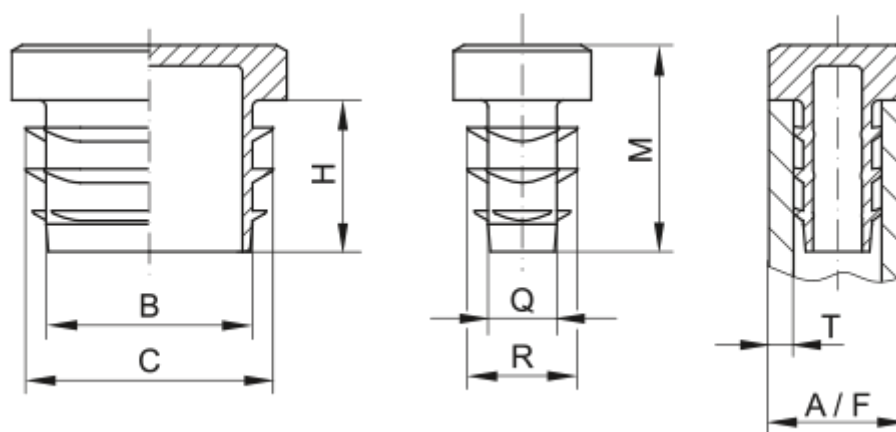

Varenummer: 59GPN270R120403

Beskrivelse: KLEE Endeprop for 4-kant rør GPN 270 - 120x40 (Væg tykkelse 3)

Mål

A = 120x40

B = 111

C = 116

H = 17

M = 22

Q = 31

R = 36

T = 3